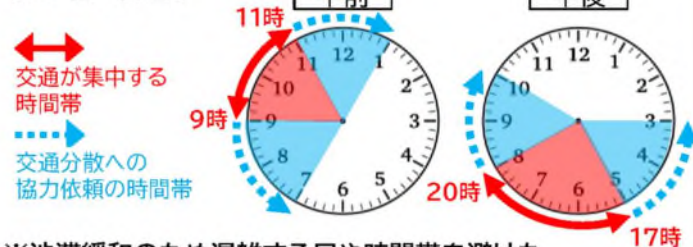

E28 神戸淡路鳴門自動車道 交通規制のお知らせ

鳴門北IC 淡路島南IC

終日1車線規制(土日祝含む)

[規制期間] ※工事・規制の詳細は裏面をご覧ください

2025年9月16日(火)

6月19日(金)予定

~2026年7月31日(金)

※連休等の混雑期は特に渋滞する可能性がありますので、ゆとりをもってお出かけ下さい。

[規制区間]

大鳴門橋(上り線:神戸方面) 交通が集中する時間帯 [土・日・祝日]

※渋滞緩和のため混雑する日や時間帯を避けた「分散利用」へのご協力をお願いいたします。

大鳴門橋の傷んだ伸縮装置を交換する工事です。

ご迷惑をおかけしますが、ご理解とご協力のほど、よろしくお願いいたします。

●工事に関するお問い合わせ

本州四国連絡高速道路株式会社 鳴門管理センター

☎088-687-2166(代表) 受付時間:9時~17時30分(土・日・祝日を除く)