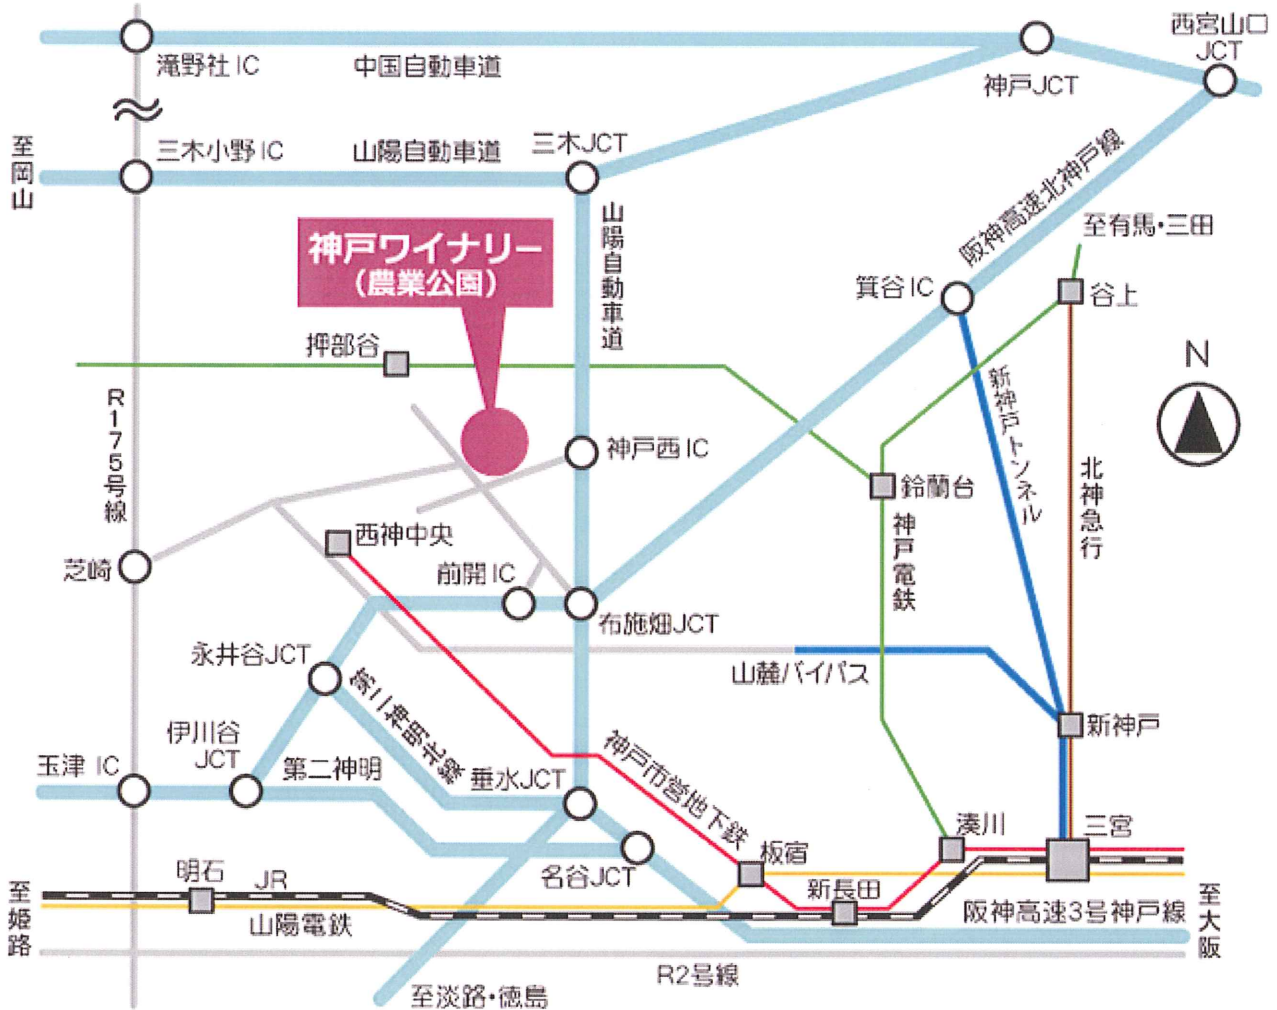

※ 緊急連絡先について、当日(終日)必ず連絡が付く **携帯番号** をご記入下さい。
 また、「F A X」は実施内容の変更・追加等があった場合に事前案内が出来る番号をご記入下さい。

～神戸ワインの故郷～
神戸ワイナリー
 農業公園

〒651-2204 兵庫県神戸市西区押部谷町高和1557-1

TEL **078-991-3911** FAX **078-991-3925**

【営業時間】9:00～17:00 【休園日】年中無休(年末年始・2月施設点検期間を除く)

お車でお越しの場合

- ・ 第2神明「玉津インター」より北へ約20分又は阪神高速北神戸線「前開インター」より西へ約10分
- ・ 新神戸より山麓バイパス西神中央線で約40分
- ・ 山陽自動車道、神戸淡路鳴門自動車道 「神戸西インター」より西へ約10分

飲酒運転は法律で禁止されています。
 お酒を飲まれる方は、公共交通機関をご利用ください。

電車・バスでお越しの場合

神戸市営地下鉄西神中央駅より神姫バス20、75、80系統「農業公園」下車
土・日・祝日は神姫バス27系統(農業公園内まで乗り入れ)が便利です。

【バス時刻表】西神中央駅→神戸ワイナリー(農業公園)

※平成23年6月1日より土日祝のみ運行 西神中央駅10番のりば 27系統

行先	始発時刻	西神中央駅	高塚橋	高塚山緑地	狩場台5丁目	神戸ワイナリー
神戸ワイナリー	09:50 西神中央駅	09:50	09:52	09:54	09:55	10:00
神戸ワイナリー	10:50 西神中央駅	10:50	10:52	10:54	10:55	11:00
神戸ワイナリー	11:50 西神中央駅	11:50	11:52	11:54	11:55	12:00
神戸ワイナリー	12:50 西神中央駅	12:50	12:52	12:54	12:55	13:00
神戸ワイナリー	13:50 西神中央駅	13:50	13:52	13:54	13:55	14:00

【バス時刻表】神戸ワイナリー(農業公園)→西神中央駅

行先	始発時刻	神戸ワイナリー	高塚山緑地	高塚橋	西神中央駅
西神中央駅	12:10 神戸ワイナリー	12:10	12:14	12:16	12:20
西神中央駅	13:10 神戸ワイナリー	13:10	13:14	13:16	13:20
西神中央駅	14:10 神戸ワイナリー	14:10	14:14	14:16	14:20
西神中央駅	15:10 神戸ワイナリー	15:10	15:14	15:16	15:20
西神中央駅	16:20 神戸ワイナリー	16:20	16:24	16:26	16:30