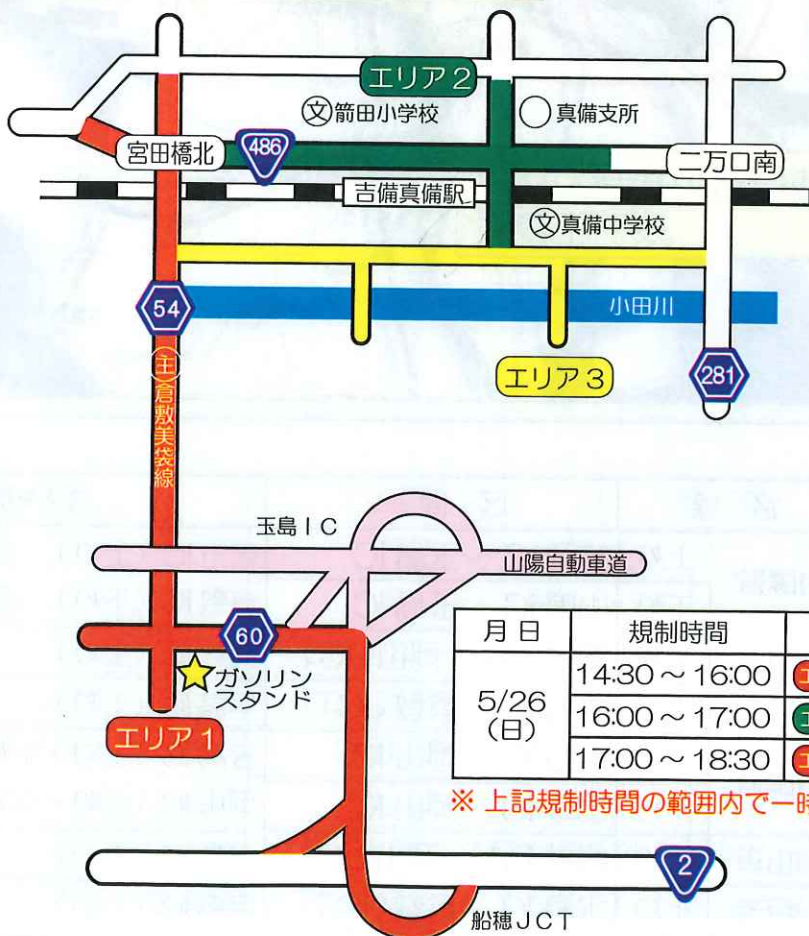

5月25日 **土**
26日 **日**

交通規制のお知らせ

5月25日（土）・26日（日）の2日間、岡山市内及び倉敷市内（玉島・真備地区）の一部道路では、第74回全国植樹祭及び関連行事の開催に伴い、一時的に交通規制が行われます。

交通規制が行われる道路と時間帯を避け、混雑緩和にご協力をお願いします。

高速道路の規制

月日	規制時間 ※1	路線	区間 ※2	流入規制 IC ※3	
5/26 (日)	14:00～15:30	山陽道	上り	笠岡 IC～玉島 IC	鴨方 IC (上り)、玉島 IC (上り・下り)
			下り	山陽 IC～玉島 IC	倉敷 IC (下り)、岡山 IC (上り・下り)
		岡山道	上り	総社 PA～岡山 JCT	総社 IC (上り)
		瀬戸道	上り	水島 IC～倉敷 JCT	早島 IC (上り)
	17:00～18:30	山陽道	上り	鴨方 IC～岡山 IC	玉島 IC (上り・下り)、倉敷 IC (上り)
			下り	山陽 IC～岡山 IC	岡山 IC (上り・下り)、山陽 IC (下り)
		岡山道	上り	総社 PA～岡山 JCT	総社 IC (上り)
		瀬戸道	上り	水島 IC～倉敷 JCT	早島 IC (上り)

※1 規制時間は、当日の交通状況等により、前後する場合があります。

※2 区間内のSA・PAは、規制時間の範囲内で一時的に高速道路本線への流入ができなくなります。

※3 流入規制ICは、規制時間の範囲内で一時的に高速道路への流入ができなくなります。

① 岡山市内の規制エリア

月日	規制時間	規制エリア
5/25 (土)	11:00 ~ 12:30	エリア1 + エリア2 + エリア3
	14:00 ~ 17:00	エリア3
5/26 (日)	10:00 ~ 13:00	エリア3
	14:00 ~ 15:30	エリア2 + エリア3
	17:30 ~ 19:00	エリア1

※ 上記規制時間の範囲内で一時的に交通規制が行われます。

② 倉敷市内（玉島・真備地区）の規制エリア

月日	規制時間	規制エリア
5/26 (日)	14:30 ~ 16:00	エリア1 + エリア2
	16:00 ~ 17:00	エリア2 + エリア3
	17:00 ~ 18:30	エリア1 + エリア2

※ 上記規制時間の範囲内で一時的に交通規制が行われます。

- 交通規制が行われる道路及びその周辺では、規制時間帯の通行を避け、**混雑緩和**にご協力ください。
- 交通規制箇所では、**現場警察官の指示**に従い、安全に通行してください。