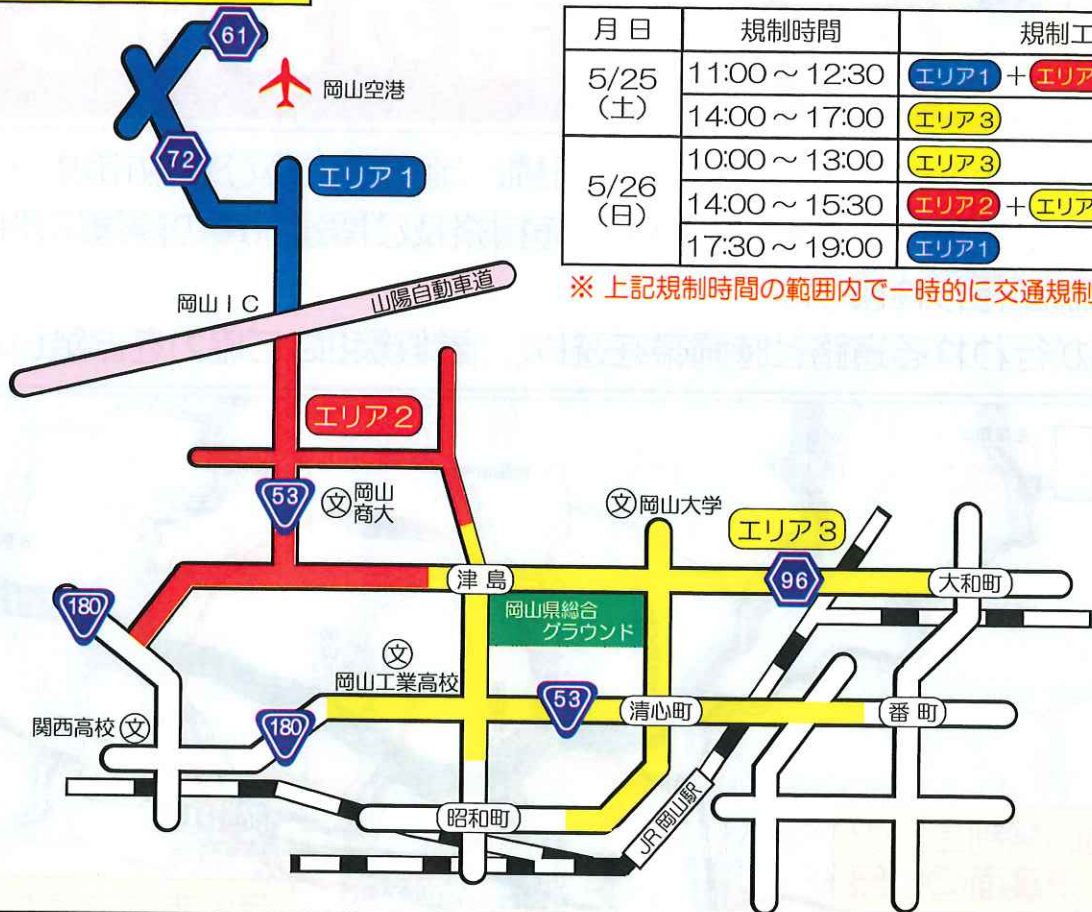

5月25日 **土**
26日 **日**

交通規制のお知らせ

5月25日（土）・26日（日）の2日間、岡山市内及び倉敷市内（玉島・真備地区）の一部道路では、第74回全国植樹祭及び関連行事の開催に伴い、一時的に交通規制が行われます。

交通規制が行われる道路と時間帯を避け、混雑緩和にご協力をお願いします。

高速道路の規制

月日	規制時間 ※1	路線	区間 ※2	流入規制 IC ※3	
5/26 (日)	14:00～15:30	山陽道	上り	笠岡 IC～玉島 IC	鴨方 IC (上り)、玉島 IC (上り・下り)
			下り	山陽 IC～玉島 IC	倉敷 IC (下り)、岡山 IC (上り・下り)
		岡山道	上り	総社 PA～岡山 JCT	総社 IC (上り)
		瀬戸道	上り	水島 IC～倉敷 JCT	早島 IC (上り)
	17:00～18:30	山陽道	上り	鴨方 IC～岡山 IC	玉島 IC (上り・下り)、倉敷 IC (上り)
			下り	山陽 IC～岡山 IC	岡山 IC (上り・下り)、山陽 IC (下り)
		岡山道	上り	総社 PA～岡山 JCT	総社 IC (上り)
		瀬戸道	上り	水島 IC～倉敷 JCT	早島 IC (上り)

※1 規制時間は、当日の交通状況等により、前後する場合があります。

※2 区間内のSA・PAは、規制時間の範囲内で一時的に高速道路本線への流入ができなくなります。

※3 流入規制ICは、規制時間の範囲内で一時的に高速道路への流入ができなくなります。

① 岡山市内の規制エリア

月日	規制時間	規制エリア
5/25 (土)	11:00 ~ 12:30	エリア1 + エリア2 + エリア3
	14:00 ~ 17:00	エリア3
5/26 (日)	10:00 ~ 13:00	エリア3
	14:00 ~ 15:30	エリア2 + エリア3
	17:30 ~ 19:00	エリア1

※ 上記規制時間の範囲内で一時的に交通規制が行われます。

② 倉敷市内（玉島・真備地区）の規制エリア

月日	規制時間	規制エリア
5/26 (日)	14:30 ~ 16:00	エリア1 + エリア2
	16:00 ~ 17:00	エリア2 + エリア3
	17:00 ~ 18:30	エリア1 + エリア2

※ 上記規制時間の範囲内で一時的に交通規制が行われます。

- 交通規制が行われる道路及びその周辺では、規制時間帯の通行を避け、**混雑緩和**にご協力ください。
- 交通規制箇所では、**現場警察官の指示**に従い、安全に通行してください。