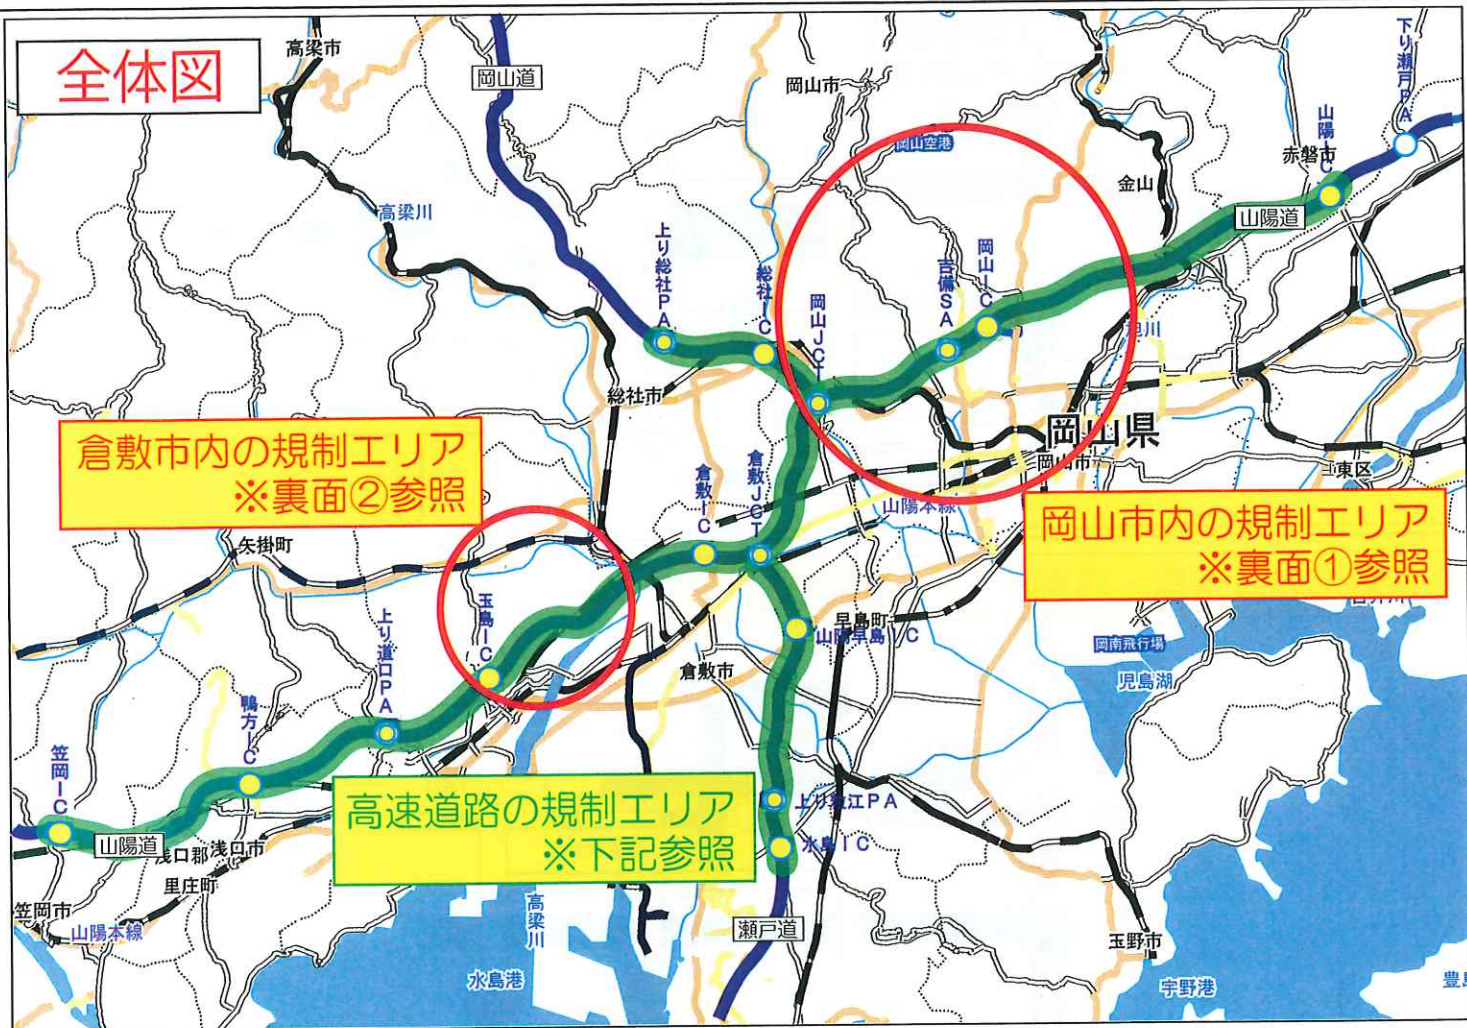

5月25日 **土**
26日 **日**

交通規制のお知らせ

5月25日（土）・26日（日）の2日間、岡山市内及び倉敷市内（玉島・真備地区）の一部道路では、第74回全国植樹祭及び関連行事の開催に伴い、一時的に交通規制が行われます。

交通規制が行われる道路と時間帯を避け、混雑緩和にご協力をお願いします。

高速道路の規制

月日	規制時間 ※1	路線	区間 ※2	流入規制 IC ※3	
5/26 (日)	14:00～15:30	山陽道	上り	笠岡 IC～玉島 IC	鴨方 IC (上り)、玉島 IC (上り・下り)
			下り	山陽 IC～玉島 IC	倉敷 IC (下り)、岡山 IC (上り・下り)
		岡山道	上り	総社 PA～岡山 JCT	総社 IC (上り)
		瀬戸道	上り	水島 IC～倉敷 JCT	早島 IC (上り)
	17:00～18:30	山陽道	上り	鴨方 IC～岡山 IC	玉島 IC (上り・下り)、倉敷 IC (上り)
			下り	山陽 IC～岡山 IC	岡山 IC (上り・下り)、山陽 IC (下り)
		岡山道	上り	総社 PA～岡山 JCT	総社 IC (上り)
		瀬戸道	上り	水島 IC～倉敷 JCT	早島 IC (上り)

※1 規制時間は、当日の交通状況等により、前後する場合があります。

※2 区間内のSA・PAは、規制時間の範囲内で一時的に高速道路本線への流入ができなくなります。

※3 流入規制ICは、規制時間の範囲内で一時的に高速道路への流入ができなくなります。

① 岡山市内の規制エリア

月日	規制時間	規制エリア
5/25 (土)	11:00 ~ 12:30	エリア1 + エリア2 + エリア3
	14:00 ~ 17:00	エリア3
5/26 (日)	10:00 ~ 13:00	エリア3
	14:00 ~ 15:30	エリア2 + エリア3
	17:30 ~ 19:00	エリア1

※ 上記規制時間の範囲内で一時的に交通規制が行われます。

② 倉敷市内（玉島・真備地区）の規制エリア

月日	規制時間	規制エリア
5/26 (日)	14:30 ~ 16:00	エリア1 + エリア2
	16:00 ~ 17:00	エリア2 + エリア3
	17:00 ~ 18:30	エリア1 + エリア2

※ 上記規制時間の範囲内で一時的に交通規制が行われます。

- 交通規制が行われる道路及びその周辺では、規制時間帯の通行を避け、**混雑緩和**にご協力ください。
- 交通規制箇所では、**現場警察官の指示**に従い、安全に通行してください。