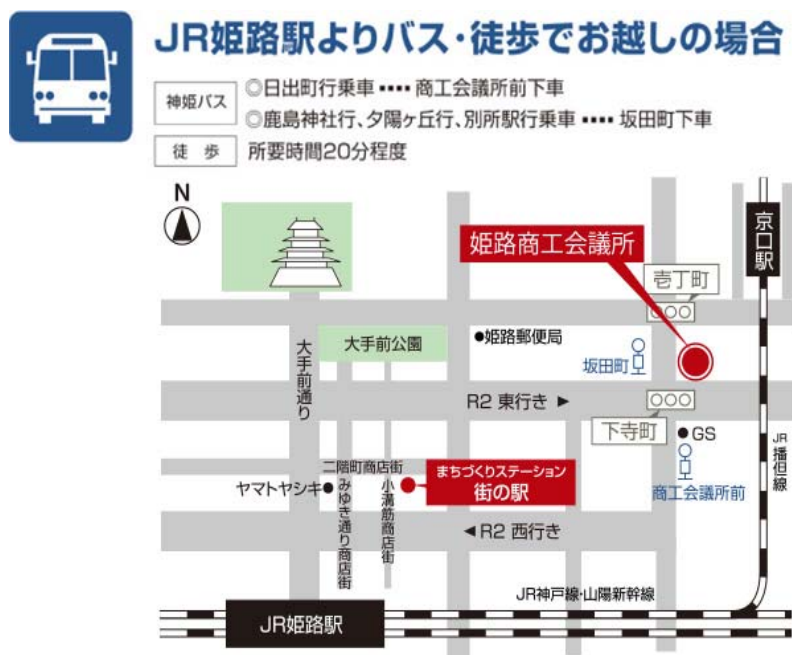

西播支部移転のご案内

西部研修センターの建て替えに伴い、西播支部は、平成 29 年 6 月 23 日（金）からしばらくの間、下の仮事務所で支部業務を行いますこととなりましたのでご案内いたします。

なお、移転期間は平成 30 年 4 月末を予定しております。

電話、FAX 番号の変更はございません。

しばらくの間ご不便をおかけいたしますがよろしくお願いいたします。

●仮事務所住所

〒670-0932 姫路市下寺町 43

姫路商工会議所 新館 4 階

TEL : 079-294-0797

FAX : 079-294-6395

●JR姫路駅からお越しの場合

徒歩・・・徒歩約 20 分

神姫バス・・・鹿島神社行、夕陽ヶ丘行、別所駅行乗車「坂田町」下車
日出町行乗車「商工会議所前」下車

お車でお越しの場合

- 山陽自動車道 姫路東I.Cより、矢印に従ってお進みください。
- 姫路バイパス 姫路南ランプより、矢印に従ってお進みください。(所要時間約15分)
- 播但連絡道路 砥堀ランプより、矢印に沿ってお進みください。(所要時間約20分)

P 姫路商工会議所
駐車場のご案内はこちら

●お車でお越しの場合

- 山陽自動車道・・・姫路東 IC より、矢印に従ってお進みください
- 姫路バイパス・・・姫路南ランプより、矢印に従ってお進みください (約 20 分)
- 万端連絡道路・・・砥堀ランプより、矢印に従ってお進みください (約 20 分)

姫路商工会議所駐車場の案内は下の URL をクリックしてください

<https://www.himeji-cci.or.jp/kaikannoannai/parking>