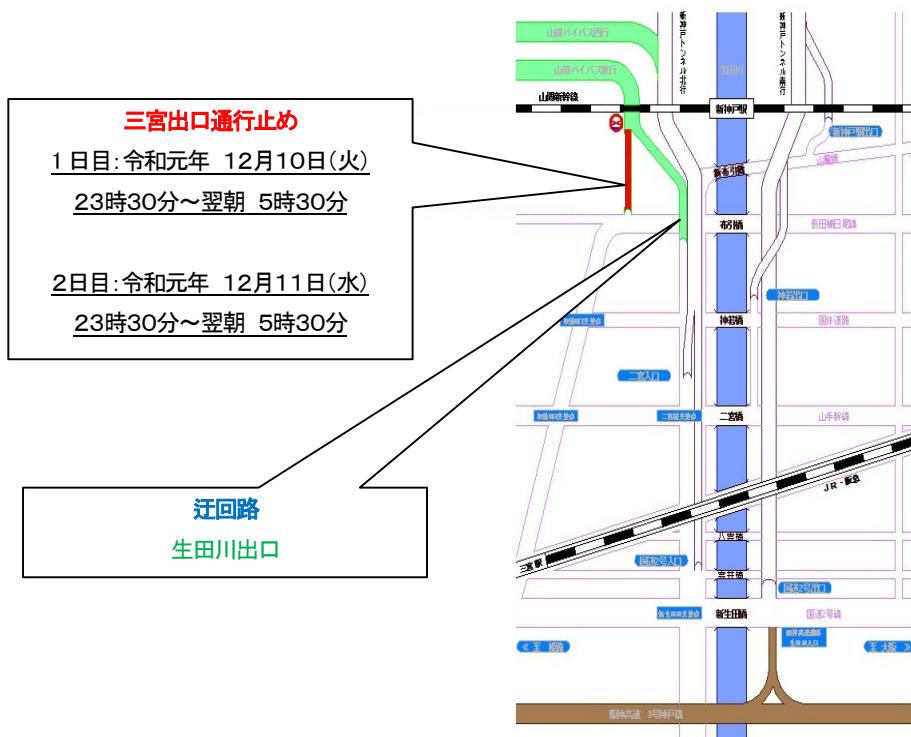

山麓バイパス東行 三宮出口の夜間通行止めについて

このたび、山麓バイパス布引トンネル内の携帯電話設備の更改工事を実施させて頂くこととなりました。これに伴い、三宮出口を下記のとおり夜間通行止めいたします。

ご通行の皆様には大変ご迷惑をおかけいたしますが、ご協力の程よろしくお願いたします。

【日時】

三宮出口通行止め予定

1日目: 令和元年12月10日(火) 23時30分～翌朝5時30分

2日目: 令和元年12月11日(水) 23時30分～翌朝5時30分

(※迂回路として、生田川出口をご利用ください)

【作業内容】

布引トンネルの携帯電話設備(アンテナ・無線機)工事

【詳細図】

【お問い合わせ】

施工会社: (株)ミライト 西日本支店 TEL 06-6531-9275

施工監理: (株)ドコモ CS 関西

発注者: 公益社団法人 移動通信基盤整備協会