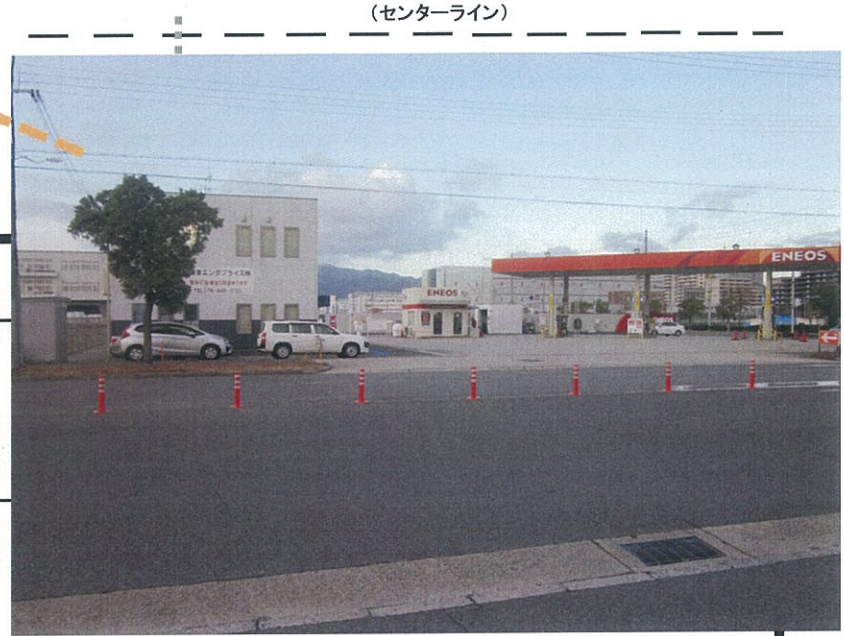

六甲C-4/5 ターミナル

ターミナルメインゲート退出時、右折できません
ご注意ください。

北

ポール設置

RC-4

RC-5