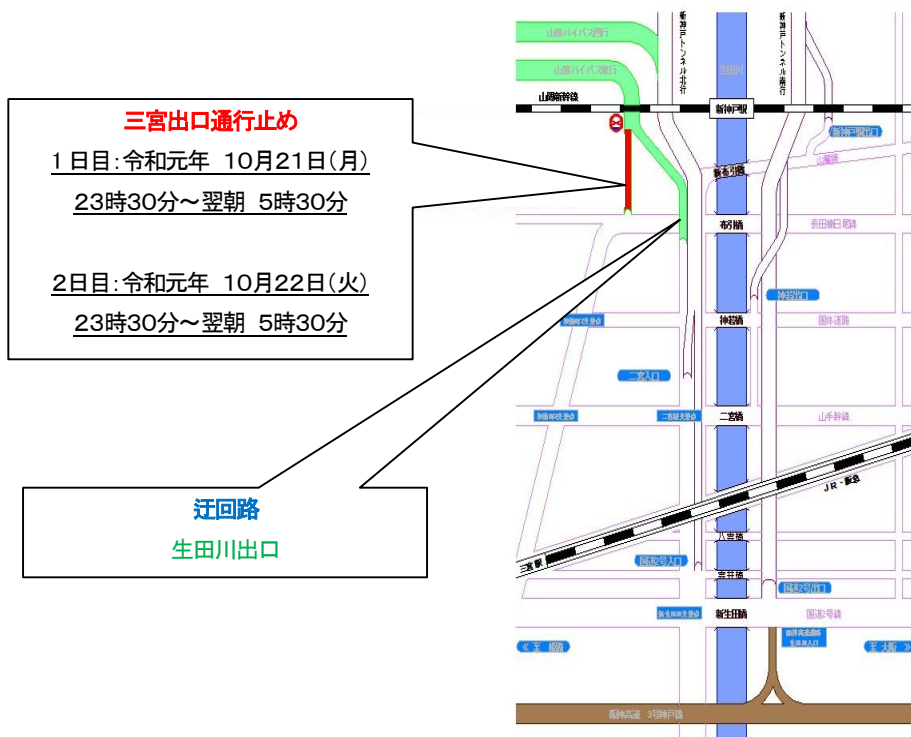

# 山麓バイパス東行 三宮出口の夜間通行止めについて

このたび、山麓バイパス布引トンネル内の携帯電話設備の更改工事を実施させて頂くこととなりました。これに伴い、三宮出口を下記のとおり夜間通行止めいたします。

ご通行の皆様には大変ご迷惑をおかけいたしますが、ご協力の程よろしくお願いいたします。

### 三宮出口通行止め予定

1日目: 令和元年10月21日(月) 23時30分～翌朝5時30分

2日目: 令和元年10月22日(火) 23時30分～翌朝5時30分

(※迂回路として、生田川出口をご利用ください)

## 【作業内容】

布引トンネルの携帯電話設備(アンテナ・無線機)工事

## 【詳細図】