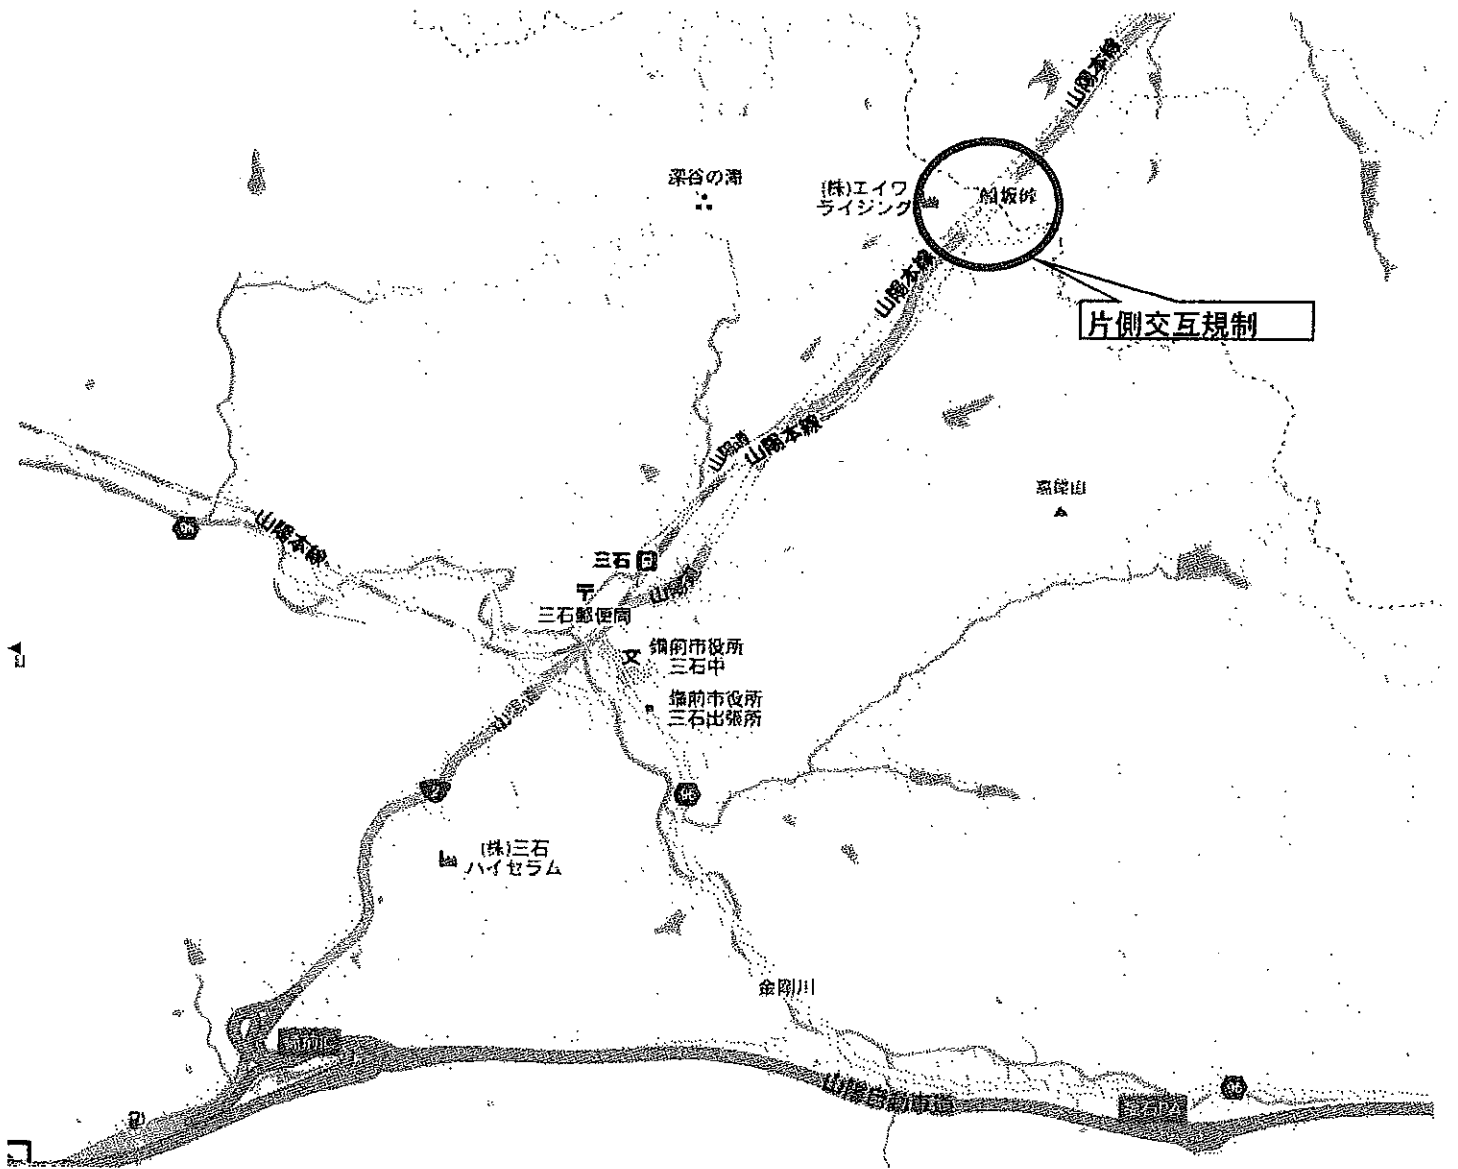

# 国道2号線 船坂山トンネル片側交互規制 (兵庫県赤穂郡上郡町～岡山県備前市三石)

令和元年7月6日(土)9:00～15:00頃にかけて2号130K470～131K050の区間で片側交互規制を行いトンネル内のジェットファンの点検を行います。ご迷惑をお掛けしますが宜しく御願い致します。

田中機電工業株式会社 TEL086-294-7788