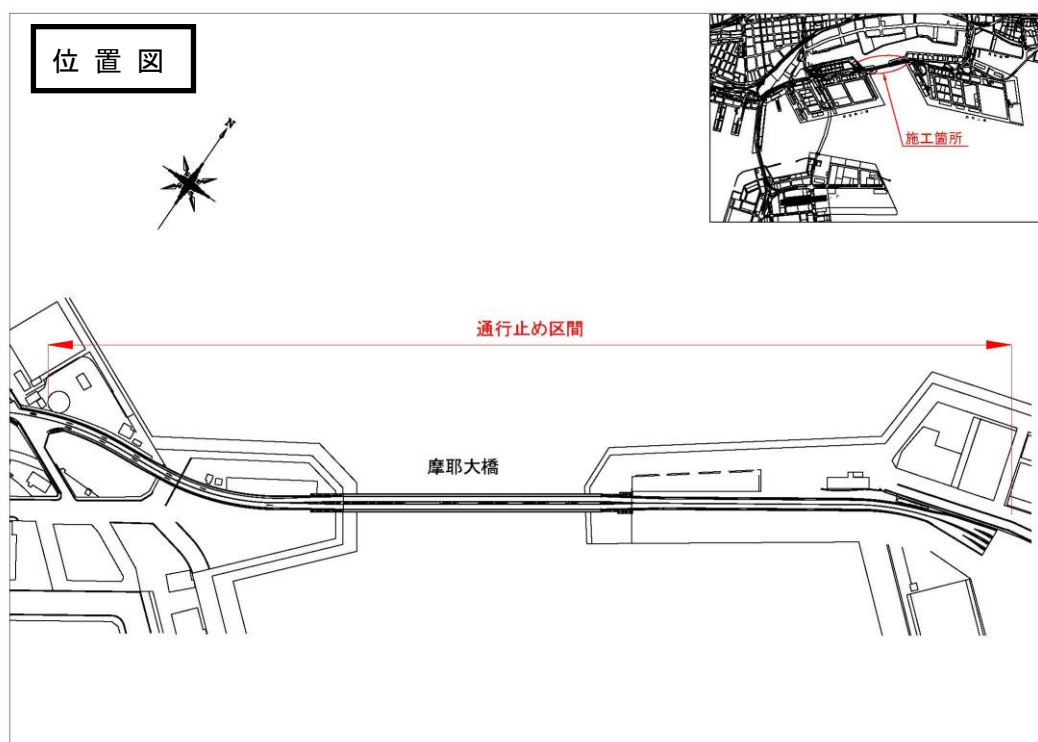

記者提供資料（平成 30 年 7 月 13 日）

神戸市みなと総局工務部神戸港整備事務所保全係 松井・上江

TEL : 078-302-6751

摩耶大橋夜間通行止めのお知らせ

◆趣旨◆

みなと総局所管の摩耶大橋について、区画線設置および舗装補修工事を行うため、夜間通行止めを行いますのでお知らせいたします。

◆通行止めの場所◆

神戸市中央区小野浜町～灘区摩耶埠頭（摩耶大橋）（位置図参照）

◆通行止めの日時（夜間のみ）◆

平成 30 年 7 月 21 日（土）・22 日（日）

（予備日 平成 30 年 7 月 28 日（土）・29 日（日））

各日 21 : 30 時～翌 6 時

◆問い合わせ先◆

神戸市みなと総局工務部神戸港整備事務所保全係

TEL : 078-302-6751

※この資料は、神戸市政記者クラブ・神戸民放記者クラブ・神戸海運記者クラブに配布しています。