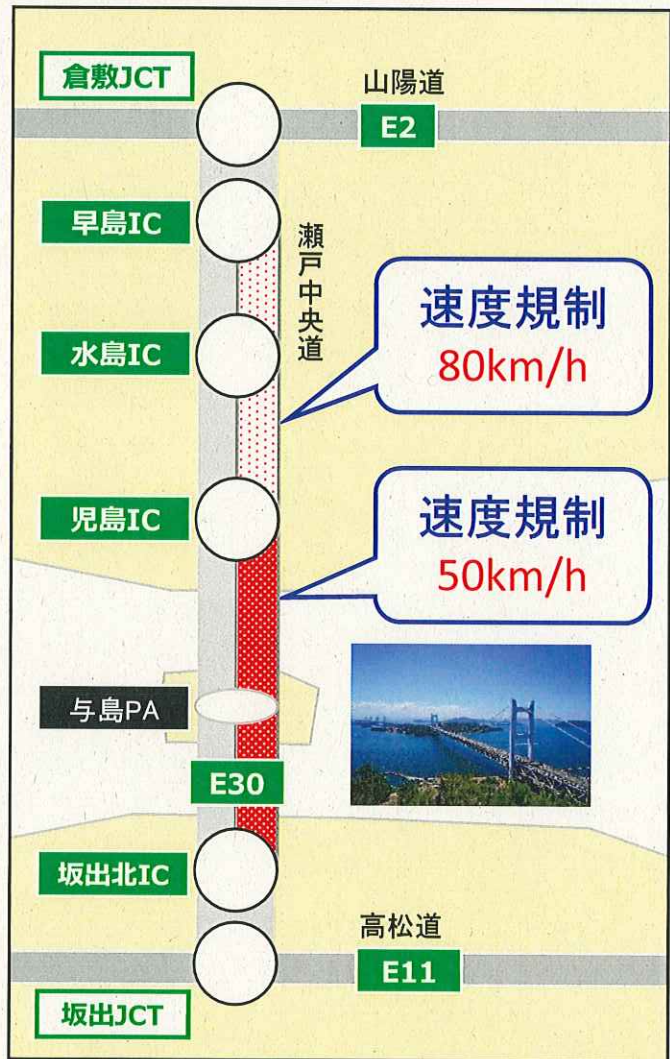

瀬戸大橋開通30周年記念事業
オープンデッキバスdeドライブのため

瀬戸中央道 速度規制のお知らせ

平成30年

4月7日(土)・8日(日)

9時～17時

オープンデッキバス

早島IC

四国方面

児島IC

四国方面

坂出北IC

瀬戸大橋開通30周年記念事業岡山県実行委員会

086-226-7459

ご不便・ご迷惑をお掛けしますが、ご理解とご協力をお願いします。