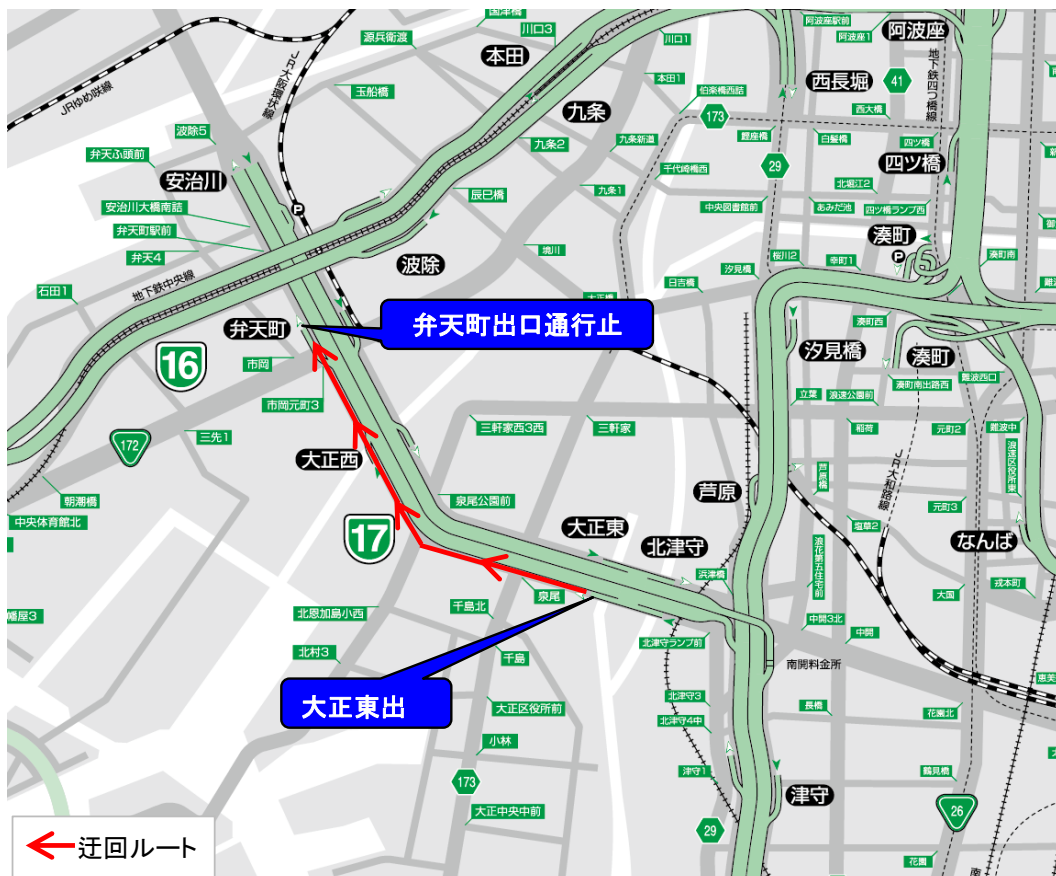

西大阪線

## 通行止めを伴う工事のお知らせ

お客さまに、安全・安心で快適な道路をご利用いただくため、17号西大阪線 弁天町出口において、**照明補修工事**を行います。工事は**弁天町出口の通行止め**を伴います。

### ● 通行止め実施日

通行止め日時(雨天等の場合、予備日に延期)

弁天町出口通行止め **平成28年7月30日(土)午後10時～7月31日(日)午前5時**  
(予備日:平成28年7月31日(日)午後10時～8月1日(月)午前5時)

※通行止め時は、17号西大阪線「大正東出路」をご利用ください。

お客さまには、大変ご迷惑をおかけしますが、ご理解とご協力をよろしくお願いいたします。